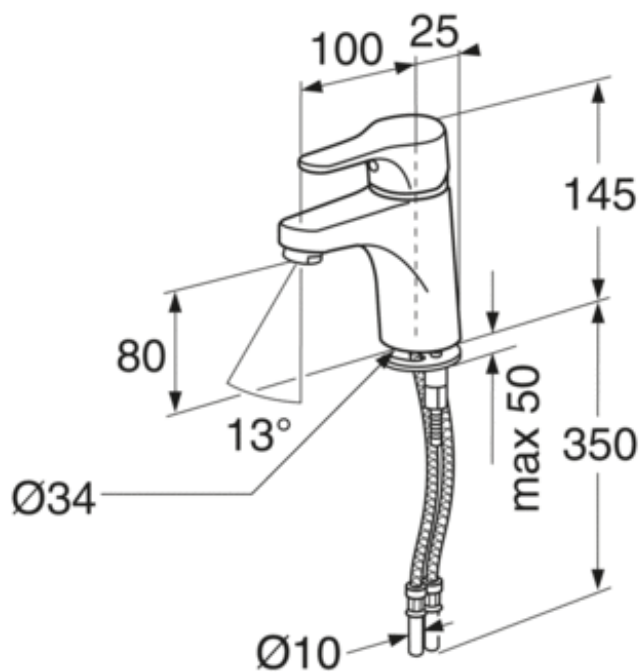

TOOTELEHT

TOOTE OMADUSED

VALAMUSEGISTI NAUTIC

- Energiaklass A, säästab vett ja energiat
- Eco-start, 17Å°C ettesuunatud käepideme puhul
- Reguleeritav mugavusvool ja -temperatuur

TOOTENUMBER GB41214047

EAN NUMBER 7393792217620

EDASIMÜÜJAD

VASTAVUSTUNNISTUSED

- Toode vastab ohutu veevärgi nõuetele
- Täidab Nordic Quality nõudeid
- Energiaklass A, 1,41 kWh

PAIGALDUS JA HOOLDUS

Enne paigaldamist tuleb torud kuni segistini puhtaks loputada. Segisti ühendatakse paremalt külma- ja vasakult kuumaveetoruga. Veasure: maksim. 1000 kPa. Kuuma vee temperatuur: maksim. 80Å°C.